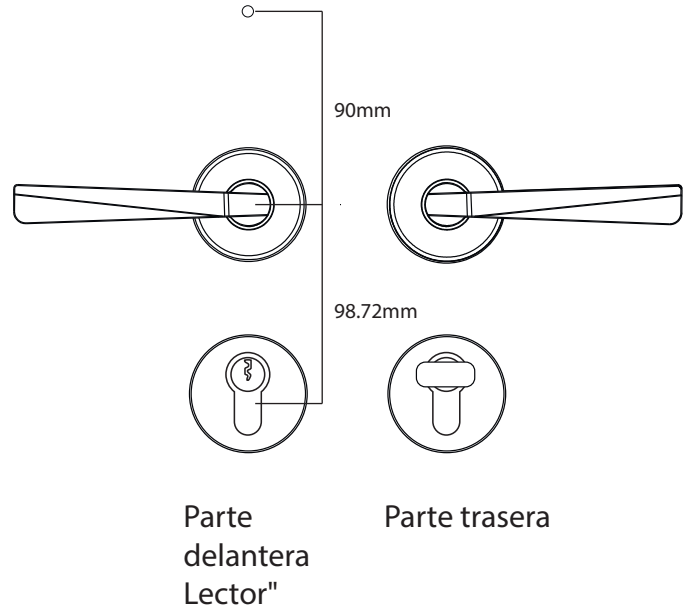

Ficha técnica

Potencia	4 pilas AA (se recomiendan las pilas TLJ)
Material	Aleación de zinc y policarbonato/acero inoxidable SUS304
Acabados metálicos	Cromo satinado (SR). Cromo pulido (PC) Oro satinado (SG). Oro pulido (PG)
Ubicación de la batería	Dentro de la caja de la cerradura, alojada en el interior de la puerta
Apertura de emergencia	Cilindro de anulación mecánico, llave física
Temperatura de funcionamiento	-20°C a 70°C
Certificaciones	EN14846 – Pruebas de carga mecánica y de ciclo EN1634-1 – Pruebas de fuego en las puertas FD30 y FD60 Directivas EMC, R&TTE y LVD PAS24/SBD – Prueba de seguridad contra ataques físicos Mercado CE CertiFire TS81
Perno de privacidad	Endurecido con pernos antitaladro

Europea - EURINV/377 60mm
Backset/medida de entrada

TLJ access
control

Part of the **TLJ** Group

TLJ Access Control

68/78 Leads Road, Hull, East Yorkshire, HU7 0BY, UK
www.TLJlimited.com 0044 (0)1482 830334