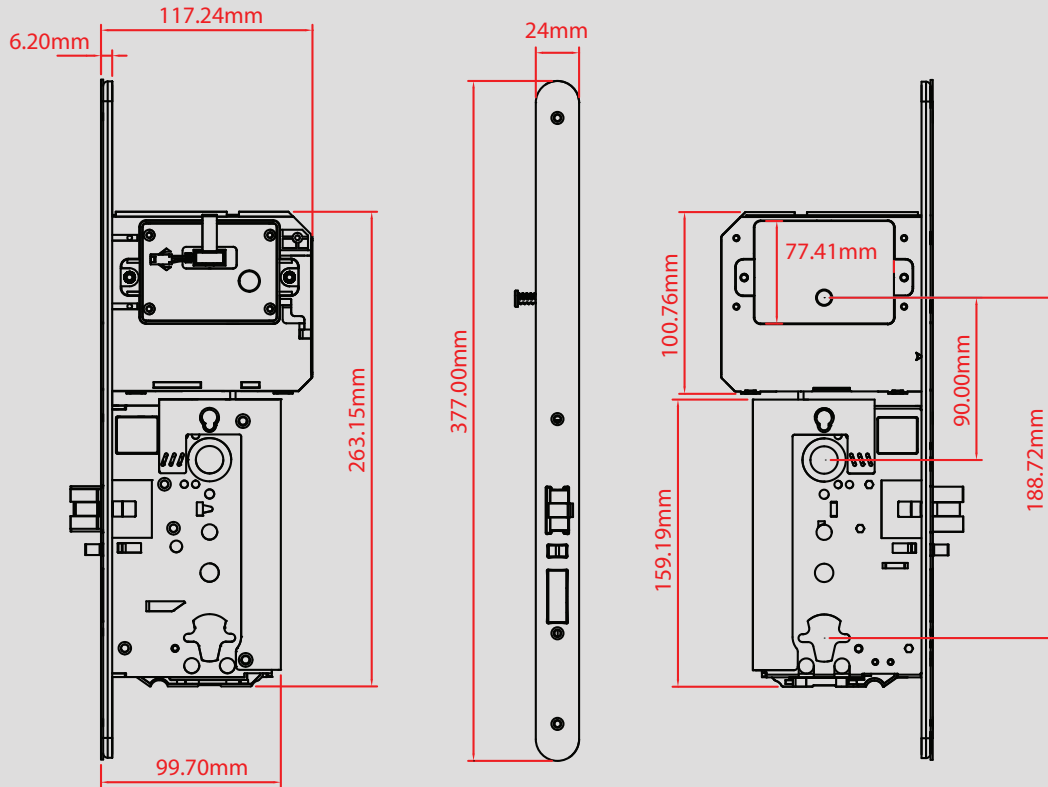

Ficha técnica

Potencia	4 pilas AA (se recomiendan las pilas TLJ)
Material	Aleación de zinc y policarbonato/acero inoxidable SUS304
Acabados metálicos	Cromo satinado (SR). Cromo pulido (PC) Oro satinado (SG). Oro pulido (PG)
Ubicación de la batería	Dentro de la caja de la cerradura, alojada en el interior de la puerta
Apertura de emergencia	Cilindro de anulación mecánico, llave física
Temperatura de funcionamiento	-20°C a 70°C
Certificaciones	EN14846 – Pruebas de carga mecánica y de ciclo EN1634-1 – Pruebas de fuego en las puertas FD30 y FD60 Directivas EMC, R&TTE y LVD PAS24/SBD – Prueba de seguridad contra ataques físicos Mercado CE CertiFire TS81
Perno de privacidad	Endurecido con pernos antitaladro

Europea - EURINV/377 60mm
Backset/medida de entrada

TLJ access
control

Part of the **TLJ** Group

TLJ Access Control

68/78 Leads Road, Hull, East Yorkshire, HU7 0BY, UK
www.TLJlimited.com 0044 (0)1482 830334